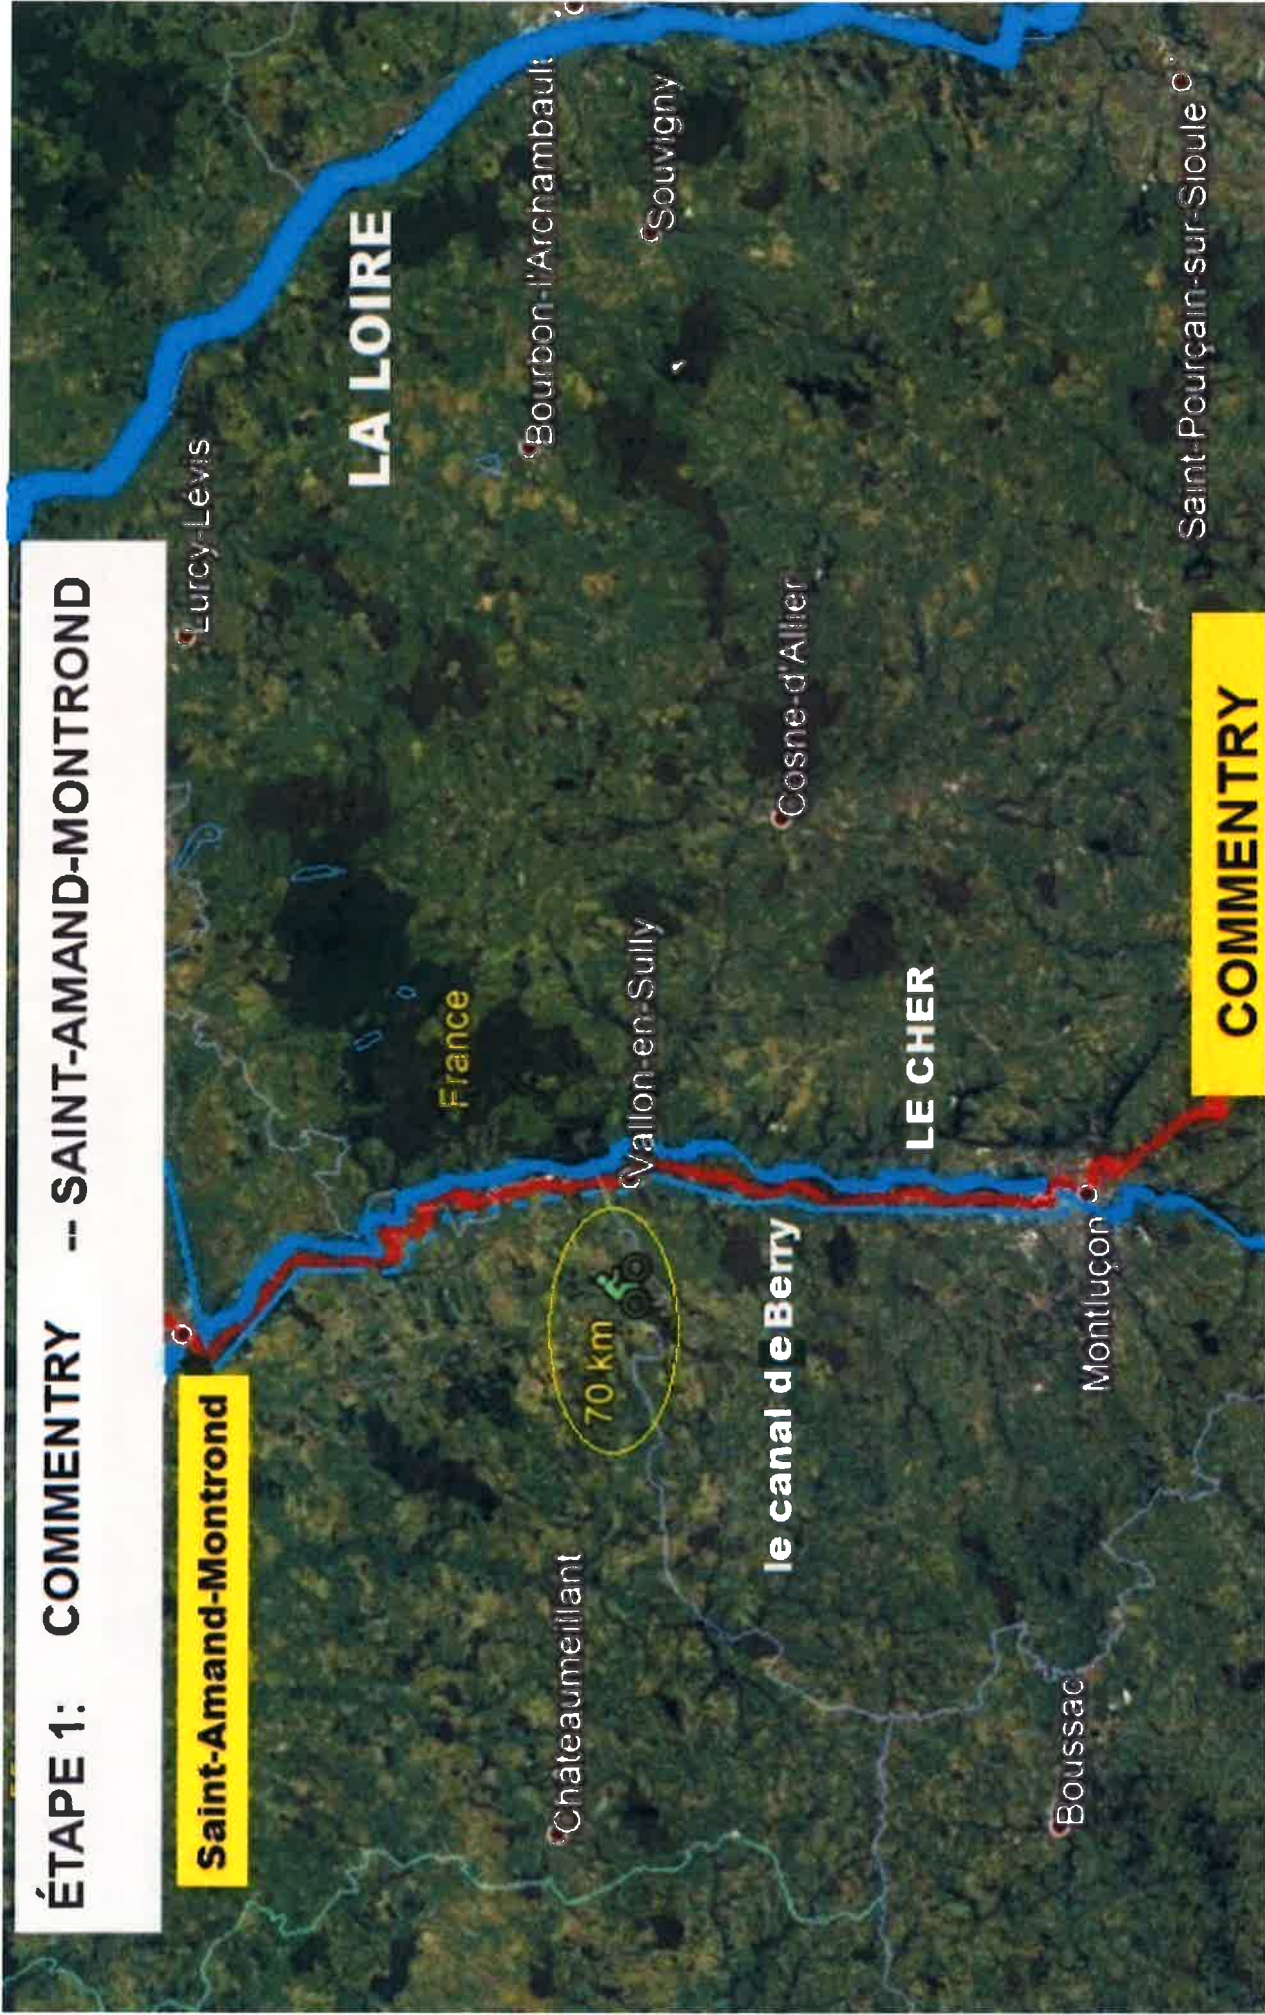

ÉTAPE 1: COMMENTRY -- SAINT-AMAND-MONTROND

Saint-Amand-Montrond

LA LOIRE

France

Vallon-en-Sully

LE CHER

le canal de Berry

COMMENTRY

Lurcy-Lévis

Bourbon-l'Archambault

Souvigny

Cosne-d'Allier

Chateaufumeillant

Boussac

Montluçon

Saint-Pourçain-sur-Sioule

70 km